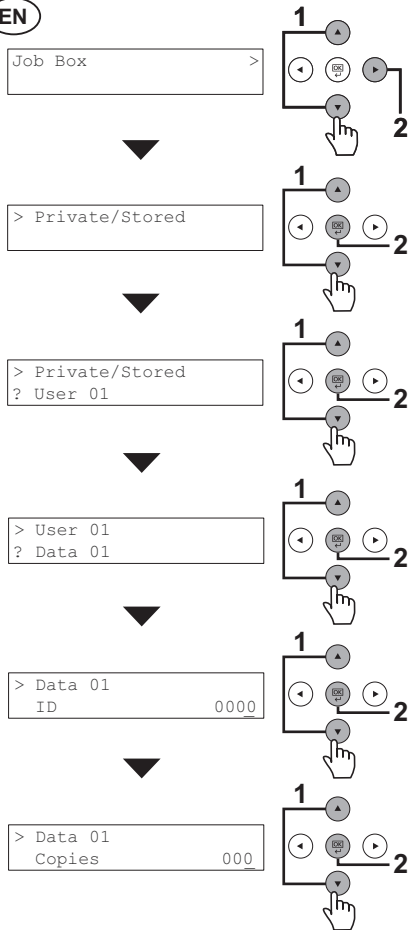

Для активации конфиденциальной печати с ПК выполните настройку пунктов 1 и 2 на экране.

UA

Для активації конфіденційного друку з ПК виконайте налаштування пунктів 1 і 2 на екрані.

From the Operation Panel

1

2

EN

RU

UA

- EN** If an error occurs on the machine, the error message appears on the screen. Also the Attention indicator on the operation panel will light up or flash. Refer to the Operation Guide to Clear the error. For details, refer to the Operation Guide on the Product Library disc.
- RU** Если в работе аппарата произошла ошибка, на экране появится сообщение об ошибке. Также будет светиться или мигать индикатор Внимание на панели управления. По поводу сброса ошибки см. руководство по эксплуатации. Дополнительная информация приведена в Руководстве по эксплуатации на диске Product Library.
- UA** Якщо в роботі апарата сталася помилка, на екрані з'явиться повідомлення про помилку. Також світлитиметься або блиматиме індикатор Увага на панелі управління. Щодо скидання помилки див. інструкцію з експлуатації. Додаткову інформацію наведено в Інструкції з експлуатації на диску Product Library.