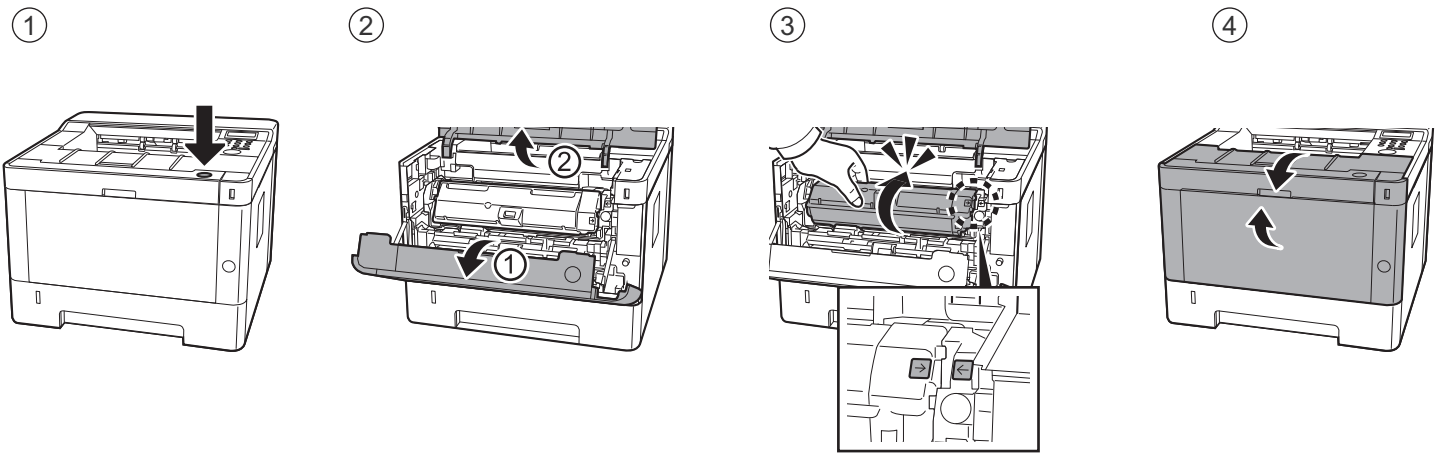

C Setting up the Toner Container