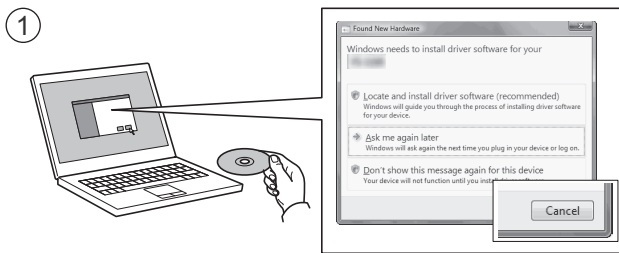

EN If Found new Hardware window appears, click Cancel.

RU Если появляется окно Найдено новое аппаратное обеспечение, щелкните Отменить.

UA Якщо з'являється вікно Знайдено нове апаратне забезпечення, натисніть Скасувати.