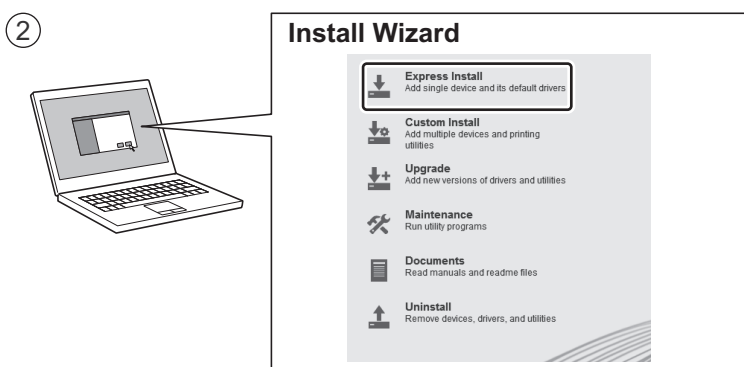

EN If Found new Hardware window appears, click Cancel.

RU Если появляется окно Найдено новое аппаратное обеспечение, щелкните Отменить.

UA Якщо з'являється вікно Знайдено нове апаратне забезпечення, натисніть Скасувати.