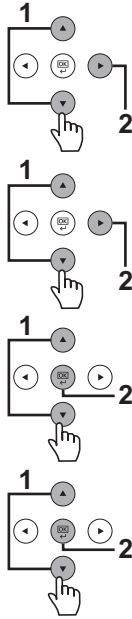

> PRINT

ECOSYS P2040dn
ECOSYS P2040dw

ІНСТРУКЦІЯ

A Preface

- EN** This guide (A) only explains the basic operations of the machine.
For other information, see Operation Guide (B) on the Product Library disc.
- RU** В данном руководстве (A) описаны только основные операции с устройством.
Дополнительные сведения см. в руководстве по эксплуатации (B) на диске Product Library.
- UA** В цій інструкції (A) описано тільки основні операції з пристроєм.
Додаткові відомості див. в інструкції з експлуатації (B) на диску Product Library.

C Setting up the Toner Container

D Connect Cable

Network

USB

E Loading Paper

F Connect Power Cord

G Replace Operation Panel Sheet

H Power On

I Altitude Adjustment (1000m or higher Only)

①

②

EN

Adjust/Maintenance >

> Service >

>> Altitude Adj.
Normal

>> Altitude Adj.
? Normal