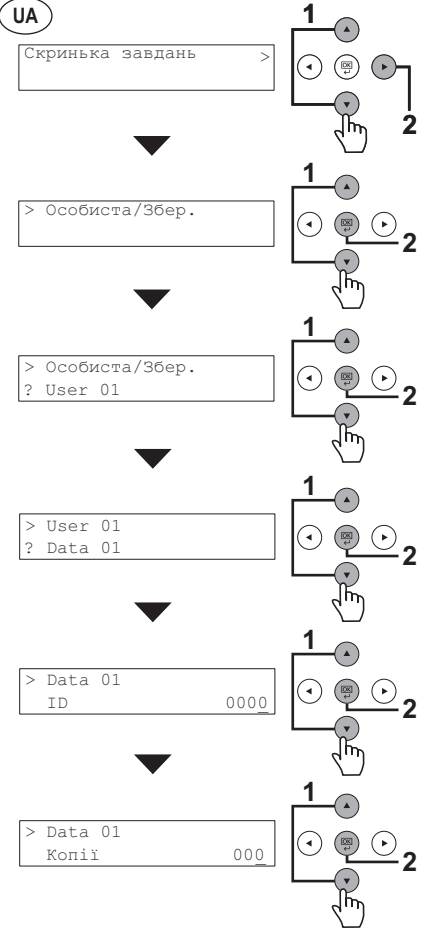

1

2

EN

RU

UA

- EN** If an error occurs on the machine, the error message appears on the screen. Also the Attention indicator on the operation panel will light up or flash. Refer to the Operation Guide to Clear the error. For details, refer to the Operation Guide on the Product Library disc.
- RU** Если в работе аппарата произошла ошибка, на экране появится сообщение об ошибке. Также будет светиться или мигать индикатор Внимание на панели управления. По поводу сброса ошибки см. руководство по эксплуатации. Дополнительная информация приведена в Руководстве по эксплуатации на диске Product Library.
- UA** Якщо в роботі апарата сталася помилка, на екрані з'явиться повідомлення про помилку. Також світлитиметься або блиматиме індикатор Увага на панелі управління. Щодо скидання помилки див. інструкцію з експлуатації. Додаткову інформацію наведено в Інструкції з експлуатації на диску Product Library.

A

①

②

③

④

B

①

②