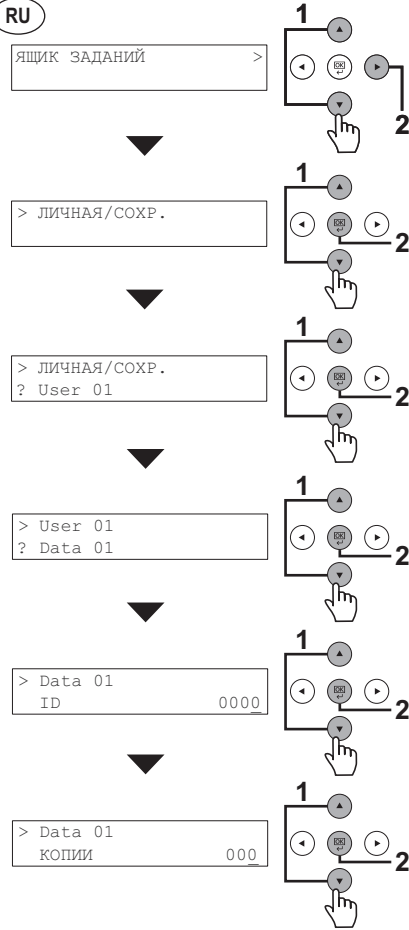

1

2

EN

RU

UA

- EN** If an error occurs on the machine, the error message appears on the screen. Also the Attention indicator on the operation panel will light up or flash. Refer to the Operation Guide to Clear the error. For details, refer to the Operation Guide on the Product Library disc.
- RU** Если в работе аппарата произошла ошибка, на экране появится сообщение об ошибке. Также будет светиться или мигать индикатор Внимание на панели управления. По поводу сброса ошибки см. руководство по эксплуатации. Дополнительная информация приведена в Руководстве по эксплуатации на диске Product Library.
- UA** Якщо в роботі апарата сталася помилка, на екрані з'явиться повідомлення про помилку. Також світлитиметься або блиматиме індикатор Увага на панелі управління. Щодо скидання помилки див. інструкцію з експлуатації. Додаткову інформацію наведено в Інструкції з експлуатації на диску Product Library.

A

①

②

③

④

B

①

②