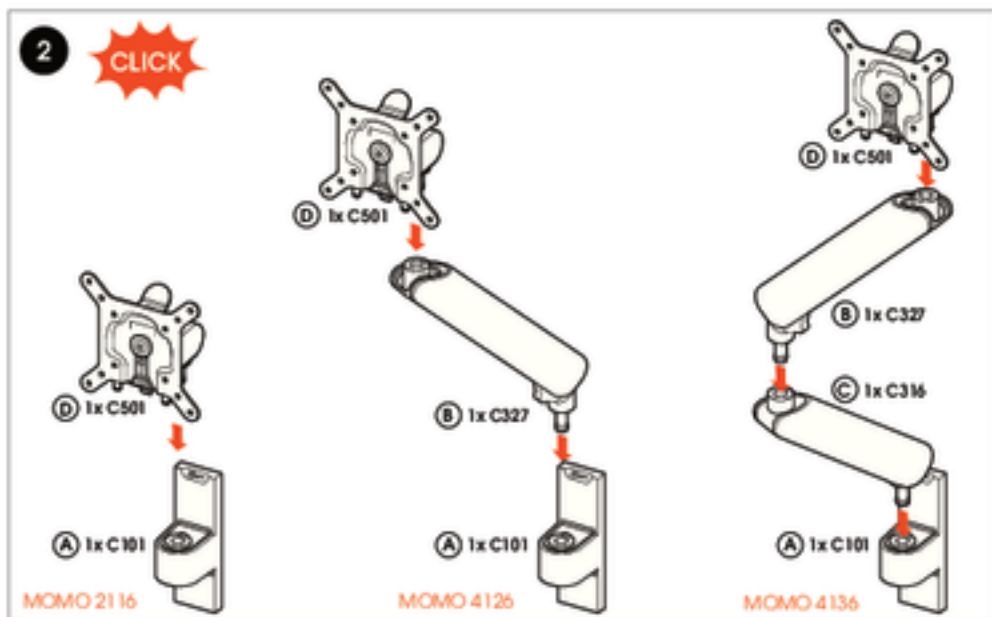

## Installation Manual

<b>EN</b> Mounting Instructions	<b>RU</b> Инструкции по сборке и установке
<b>DE</b> Montageanleitung	<b>CZE</b> Návod k montáži
<b>FR</b> Consignes d'installation	<b>SK</b> Návod na montáž
<b>NL</b> Montagevoorschrift	<b>HU</b> Szerelési előírás
<b>ES</b> Instrucciones de montaje	<b>TR</b> Montaj k. İsvuzu
<b>IT</b> Istruzioni di montaggio	<b>RO</b> Instrucțiuni de montaj
<b>PT</b> Manual de montagem	<b>UK</b> Вказівки по монтажі
<b>EL</b> Οδηγός συναρμολόγησης	<b>BG</b> Инструкции за монтаж
<b>SV</b> Montageföreskrifter	<b>JA</b> 設置の説明書
<b>PL</b> Instrukcja montażu	<b>ZH</b> 装配说明

### CONTENTS

Mounting Instructions	3
Contact Details	8

Max. load MOMO 2116 = 20 kg / 44 lbs

Max. load MOMO 4126 + MOMO 4136 = 10 kg / 22 lbs

**Vogel's Products BV**

HONDSRUGLAAN 93,  
5628 DB BINDHOVEN,  
THE NETHERLANDS